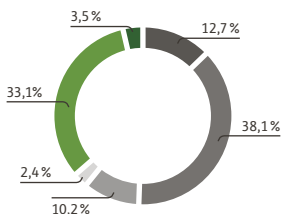

WISSEN, WAS DRIN STECKT.

Ökostromprodukte der StadtWerkegruppe Delmenhorst ^{1,2}

Radioaktiver Abfall: 0,0000 g/kWh
CO₂-Emissionen: 0 g/kWh

Zum Vergleich: Stromerzeugung in Deutschland ³

Radioaktiver Abfall: 0,0003 g/kWh
CO₂-Emissionen: 435 g/kWh