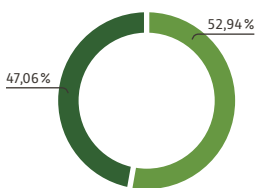

WISSEN, WAS DRIN STECKT.

Ökostromprodukte der StadtWerkegruppe Delmenhorst ^{1,2}

Radioaktiver Abfall: 0,0000 g/kWh
CO₂-Emissionen: 0 g/kWh

Zum Vergleich: Stromerzeugung in Deutschland ³

Radioaktiver Abfall: 0,0003 g/kWh
CO₂-Emissionen: 435 g/kWh