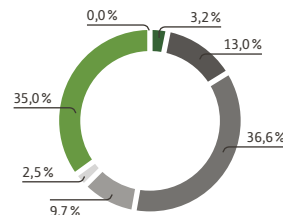

WISSEN, WAS DRIN STECKT.

Ökostromprodukte der StadtWerkegruppe Delmenhorst

Radioaktiver Abfall: 0,0000 g/kWh
CO₂-Emissionen: 0 g/kWh

Zum Vergleich: Stromerzeugung in Deutschland

Radioaktiver Abfall: 0,0003 g/kWh
CO₂-Emissionen: 421 g/kWh