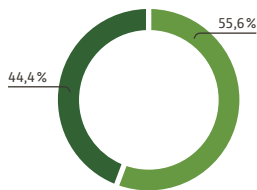

WISSEN, WAS DRIN STECKT.

Ökostromprodukte der StadtWerkegruppe Delmenhorst

Radioaktiver Abfall: 0,0000 g/kWh
CO₂-Emissionen: 0 g/kWh

Zum Vergleich: Stromerzeugung in Deutschland

Radioaktiver Abfall: 0,0003 g/kWh
CO₂-Emissionen: 421 g/kWh