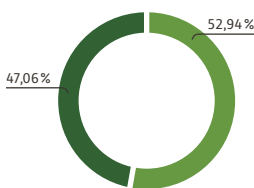

WISSEN, WAS DRIN STECKT.

Ökostromprodukte der StadtWerkegruppe Delmenhorst ^{1,2}

Radioaktiver Abfall: 0,0000 g/kWh
CO₂-Emissionen: 0 g/kWh

Zum Vergleich: Stromerzeugung in Deutschland ³

Radioaktiver Abfall: 0,0003 g/kWh
CO₂-Emissionen: 435 g/kWh